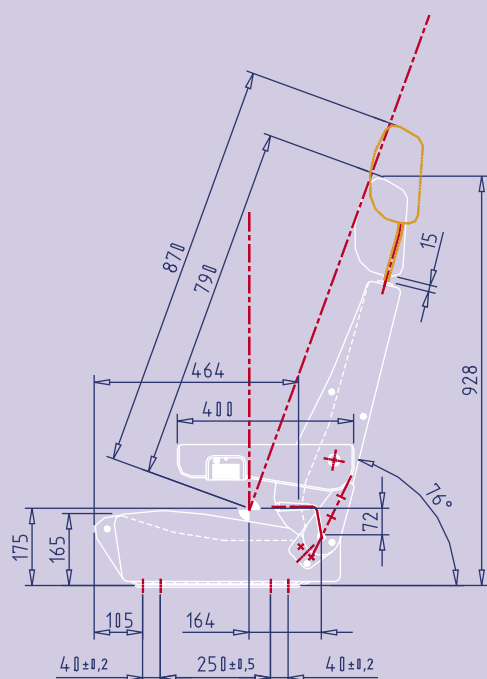

português

- Oferta de vários estofos standard.
- Possibilidade de utilização de tecido fornecido pelo cliente.
- Opcionalmente, os bancos podem ser equipados com apoio lombar ajustável e/ou sistema de aquecimento (custos adicionais).
- Bases rotativas para os chassis mais comuns.

A x L x P (mm):
928x 585 x 546

Peso : 16,5 Kg

Cores :

Azul Indiva,
Castanho Soda,
Cinzento Virtual.
Homologação
Tüv/ABE

english

- Several fabrics from stock.
- Customers own fabric welcome.
- Adjustable lumbar support and 12 V heating upon request (additional charge).
- Rotating bases for the most common chassis.

H x W x D (mm):
928 x 585 x 546

Weight : 16,5 Kg

Color:

Blue Indiva, Brown Soda, Gray Virtual.
Homologation
Tüv/ABE

français

- Une offre variée de tissus standard.
- Possibilité d'utiliser des tissus appartenant au client.
- L'Appui Lombart ajustable et/ou le dossier chauffant sont optionnels (coûts additionnels).
- Bases Rotatives pour différents châssis.

H x L x P (mm):
928 x 585 x 546

Poids : 16,5 Kg

Colour :

Bleu Indiva, Brun Soda, Gris Virtual.
Homologacion
Tüv/ABE

español

- Ofertamos varios tapizados de serie.
- Tenemos la posibilidad de utilizar tejido suministrado por el cliente.
- Opcionalmente los asientos pueden estar equipados con apoyo lumbar y/o sistema de calefacción (no incluido en el estándar).
- Disponemos de bases giratorias para los chasis más comunes.

A x A xP (mm):
928 x 585 x 546

Peso : 16,5 Kg

Colores :

Azul Indiva, Marron Soda, Gris Virtual.
Homologaciones
Tüv/ABE

deutsch

- Verschiedene Standardstoffe im Angebot.
- Fertigung in beigegebenen Stoffen möglich.
- Verstellbare Lordosenstütze und/oder Sitzheizung 12 Volt gegen Aufpreis möglich.
- Drehkonsolen für alle gängigen Fahrzeugtypen.

H x B x T (mm):
928 x 585 x546

Gewicht : 16,5 Kg

Farben :

Blau Indiva, Braun Soda, grau Virtual.
Homologaciones
Tüv/ABE