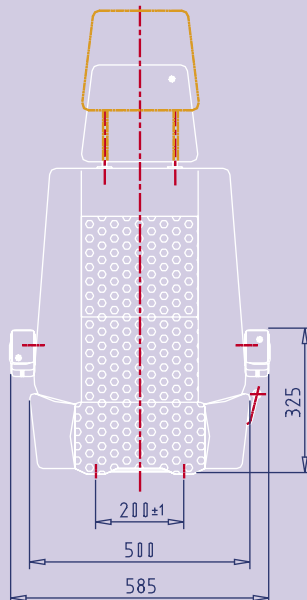

S6.1

Assento condutor

Asiento condutor

Siège du conducteur

Driver seat

Fahrersitz

FICHA TÉCNICA

TECNICAL SHEET

TECNICAL SHEET

TECNICAL SHEET

FEUILLE TECHNIQUE

MEASUREMENTS | MEDIDAS | MEASUREMENTS | MEASUREMENTS | MEASUREMENTS

português

- Oferta de vários estofos standard.
- Possibilidade de utilização de tecido fornecido pelo cliente.
- Opcionalmente, os bancos podem ser equipados com apoio lombar ajustável e/ou sistema de aquecimento (custos adicionais).
- Bases rotativas para os chassis mais comuns.

A x L x P (mm):
928x 585 x 546

Peso : 16,5 Kg

Cores :

Azul Indiva,
Castanho Soda,
Cinzento Virtual.
Homologação
Tüv/ABE

english

- Several fabrics from stock.
- Customers own fabric welcome.
- Adjustable lumbar support and 12 V heating upon request (additional charge).
- Rotating bases for the most common chassis.

H x W x D (mm):
928 x 585 x 546

Weight : 16,5 Kg

Color:

Blue Indiva, Brown Soda, Gray Virtual.
Homologation
Tüv/ABE

français

- Une offre variée de tissus standard.
- Possibilité d'utiliser des tissus appartenant au client.
- L'Appui Lombart ajustable et/ou le dossier chauffant sont optionnels (coûts additionnels).
- Bases Rotatives pour différents châssis.