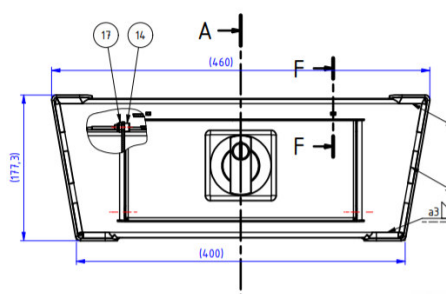

Artikel-Nr. 3348006

Safebox für Drehkonsole für VW T5/T6 für Fahrer- und Beifahrerseite mit ABE

Bei Verwendung auf Fahrerseite bitte Handbremsadapter 3348057
mitbestellen

Montage zwischen Fahrzeugboden und Drehkonsole