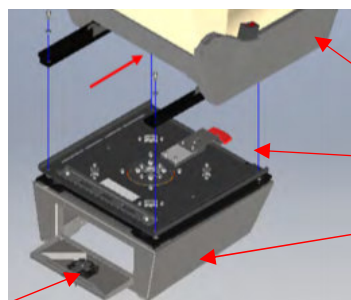

SPORTSCRAFT®

Group Sunviauto

Für VW T5 / VW T6

Mit ABE

Artikel-Nr. 3348005

Drehkonsole für VW T5/T6 für Fahrer- und Beifahrerseite mit ABE

(bei Verwendung auf Fahrerseite bitte Artikel-Nr. 3348052
Handbremsadapter mitbestellen)

Artikel-Nr. 3348006

Safebox für Drehkonsole für VW T5/T6 für Fahrer- und Beifahrerseite mit ABE

Bei Verwendung auf Fahrerseite bitte Handbremsadapter 3348057
mitbestellen

Montage zwischen Fahrzeugboden und Drehkonsole

Originalsitz

Drehkonsole 3348005

Safebox 3348006