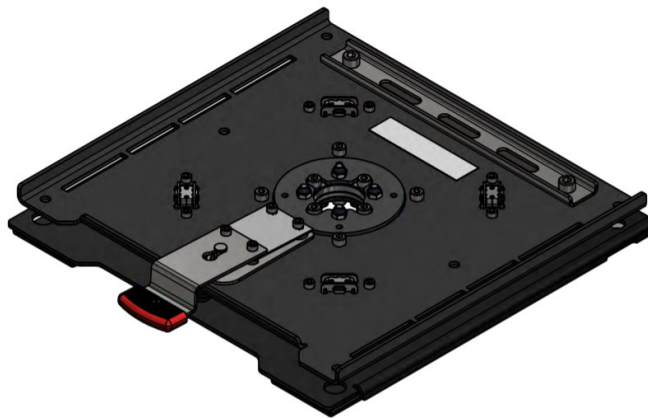

SPORTSCRAFT®

Group Sunviauto

Für VW T5 / VW T6

Mit ABE

Artikel-Nr. 3348005

Drehkonsole für VW T5/T6 für Fahrer- und Beifahrerseite mit ABE

(bei Verwendung auf Fahrerseite bitte Artikel-Nr. 3348052
Handbremsadapter mitbestellen)

Artikel-Nr. 3348006

Safebox für Drehkonsole für VW T5/T6 für Fahrer- und Beifahrerseite mit ABE

Bei Verwendung auf Fahrerseite bitte Handbremsadapter 3348057
mitbestellen

Montage zwischen Fahrzeugboden und Drehkonsole

Originalsitz

Drehkonsole 3348005

Safebox 3348006